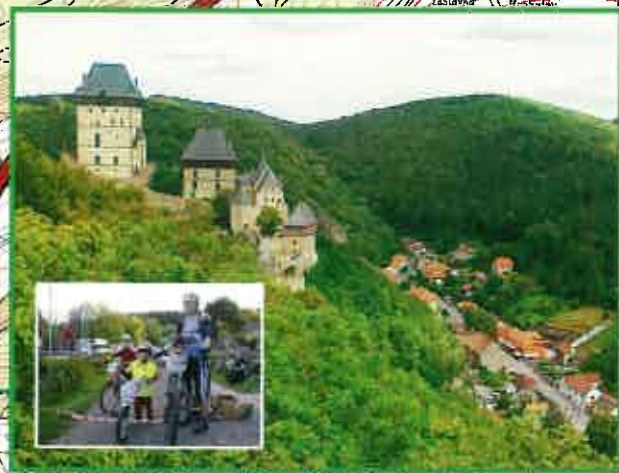

Blivoli + Arada MM +

v.viprahlo.cz

VIPRAHLÝ BAJKONUR 2014

BEROUN 26. 4. 2014

Muzeum Českého krasu
příspěvková organizace
Beroun
Středočeský kraj

www.SHOCART.cz
CYKLOTURISTICKÉ
MAPY A PRŮVODCE

SPECIALISTA NA CYKLOVÝLETY

CYKLOSERVER

ODINNÝ PIVOVAR
& RESTAURACE
berounský
medvěd

čeps, a.s.
VEDEME ELEKTŘINU NEJVYŠŠÍHO NAPĚTÍ

NEJVĚTŠÍ SPECIALISTA
NA CYKLI TĚHU V BEROUNĚ
UL. NA KLÁŠTĚ 1 / BEROUN - CENTRUM